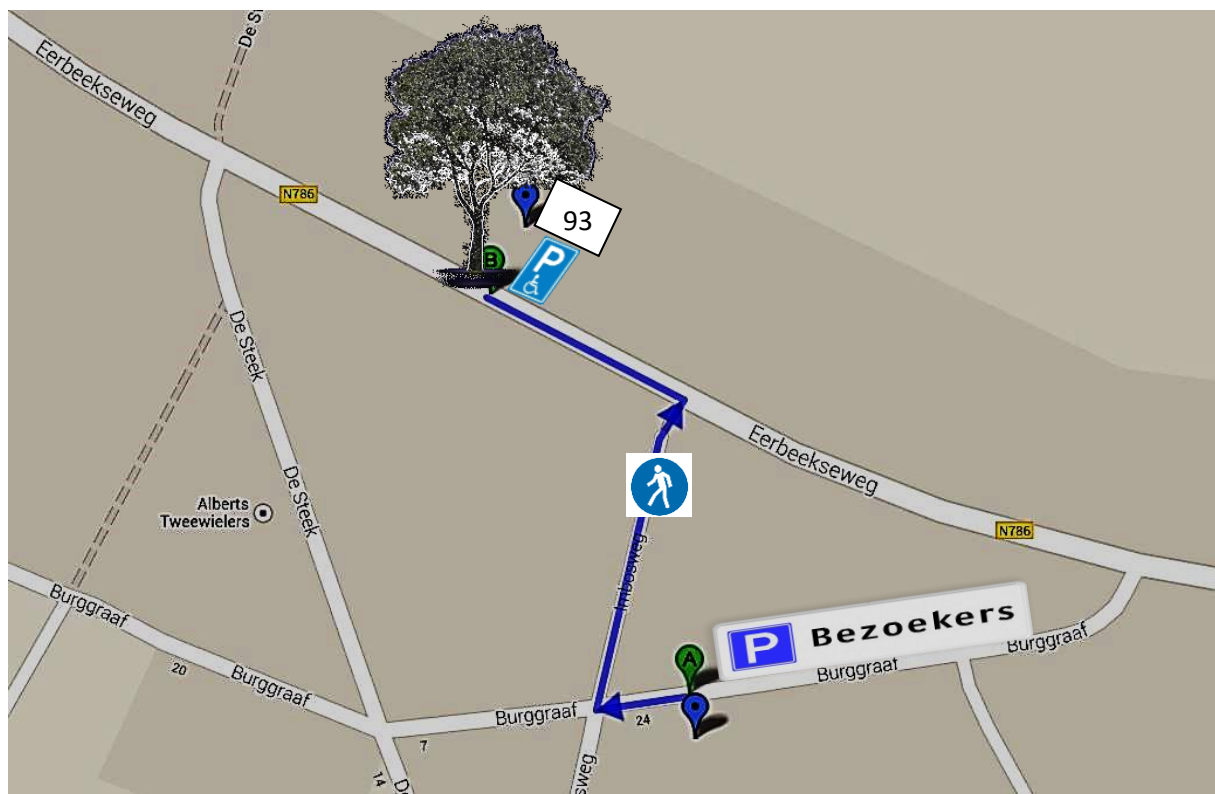

PARKEREN BIJ TUIN PARI-DAEZA Eerbeekseweg 93 7371 CD LOENEN

In de inrit zijn 2 parkeerplaatsen voor minder validen, overige bezoekers parkeren op de Burggraaf.

Van de Burggraaf is het een wandeling van 2 minuten naar de ingang van de tuin.

Let bij het oversteken van de Eerbeekseweg ook op de fietsers!

Contactinformatie: Dick en Jeannette Vonhof
055-505.1095 / 06-2425.2564